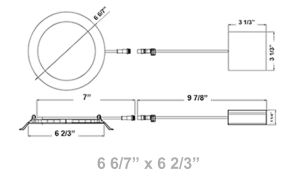

Adjustable Ultra Slim Recessed Lights

A.

B.

C.

D.

E.

F.

Wattage