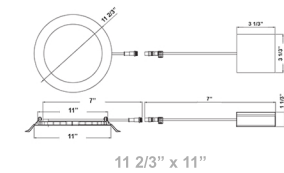

Adjustable Ultra Slim Recessed Lights

A.

B.

C.

D.

E.

F.

Wattage