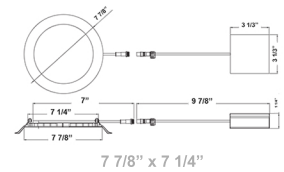

Adjustable Ultra Slim Recessed Lights

A.

B.

C.

D.

E.

F.

Wattage