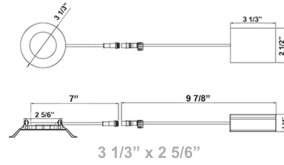

Adjustable Ultra Slim Recessed Lights

A.

B.

C.

D.

E.

F.

Wattage